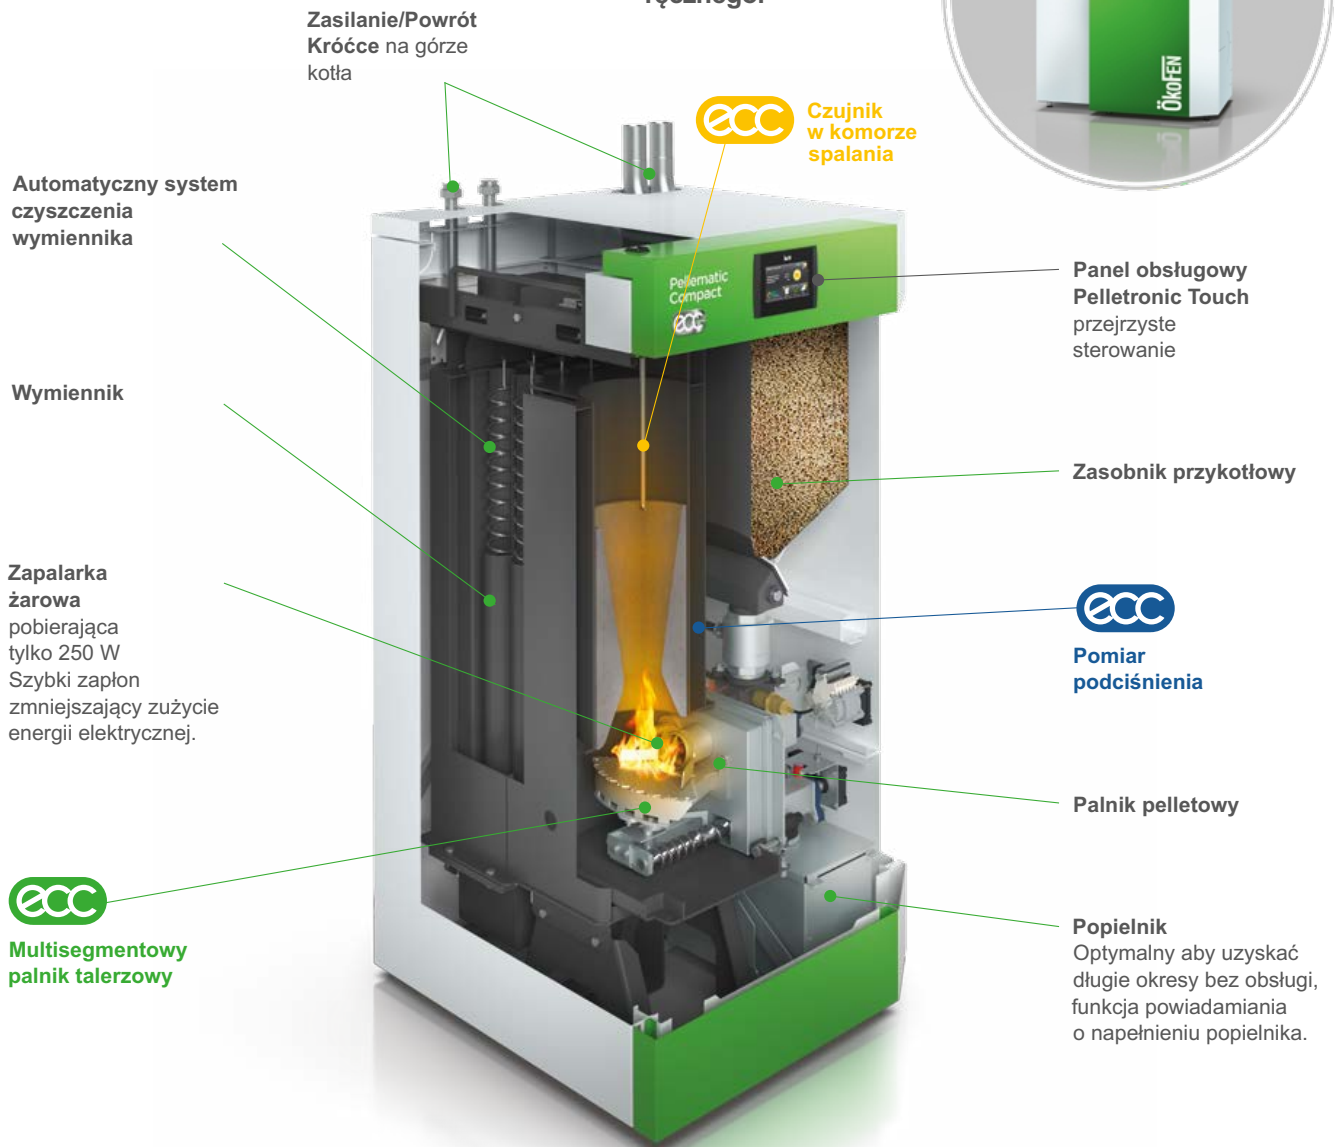

Nowa formuła wytwarzania ciepła

ÖkoFEN

Moc kotłów

Znamionowa	Częściowa
10 kW	3 kW
12 kW	4 kW
14 kW	4 kW
16 kW	5 kW

Pellematic Compact

Nowa klasa kotłów Compact

Pellematic Compact swoimi możliwościami utożsamia się z nazwą: jako jedyny na rynku kocioł posiada kompaktową budowę umożliwiającą do stawiania go w rogu pomieszczenia. Wystarczy tylko 0,53 m².

Jeszcze bardziej kompaktowy i efektywniejszy

- ✓ Można go ustawić w rogu każdego pomieszczenia
- ✓ Jeszcze większa efektywność pracy przez ecc - technologię spalania
- ✓ Modułowa budowa do zabudowy z belką na grupę pompową

Znakomity

DO TRZECH
OBIEGÓW GRZEWCZYCH

Plug & Heat

CAŁKOWICIE
ZABUDOWANY

Dane techniczne budowy kotła

Dostępny także
z zasobnikiem 180 kg
do załadunku
ręcznego.

Wysoka efektywność zapalarki

Najwyższa sprawność
(dla zmniejszenia kosztów)